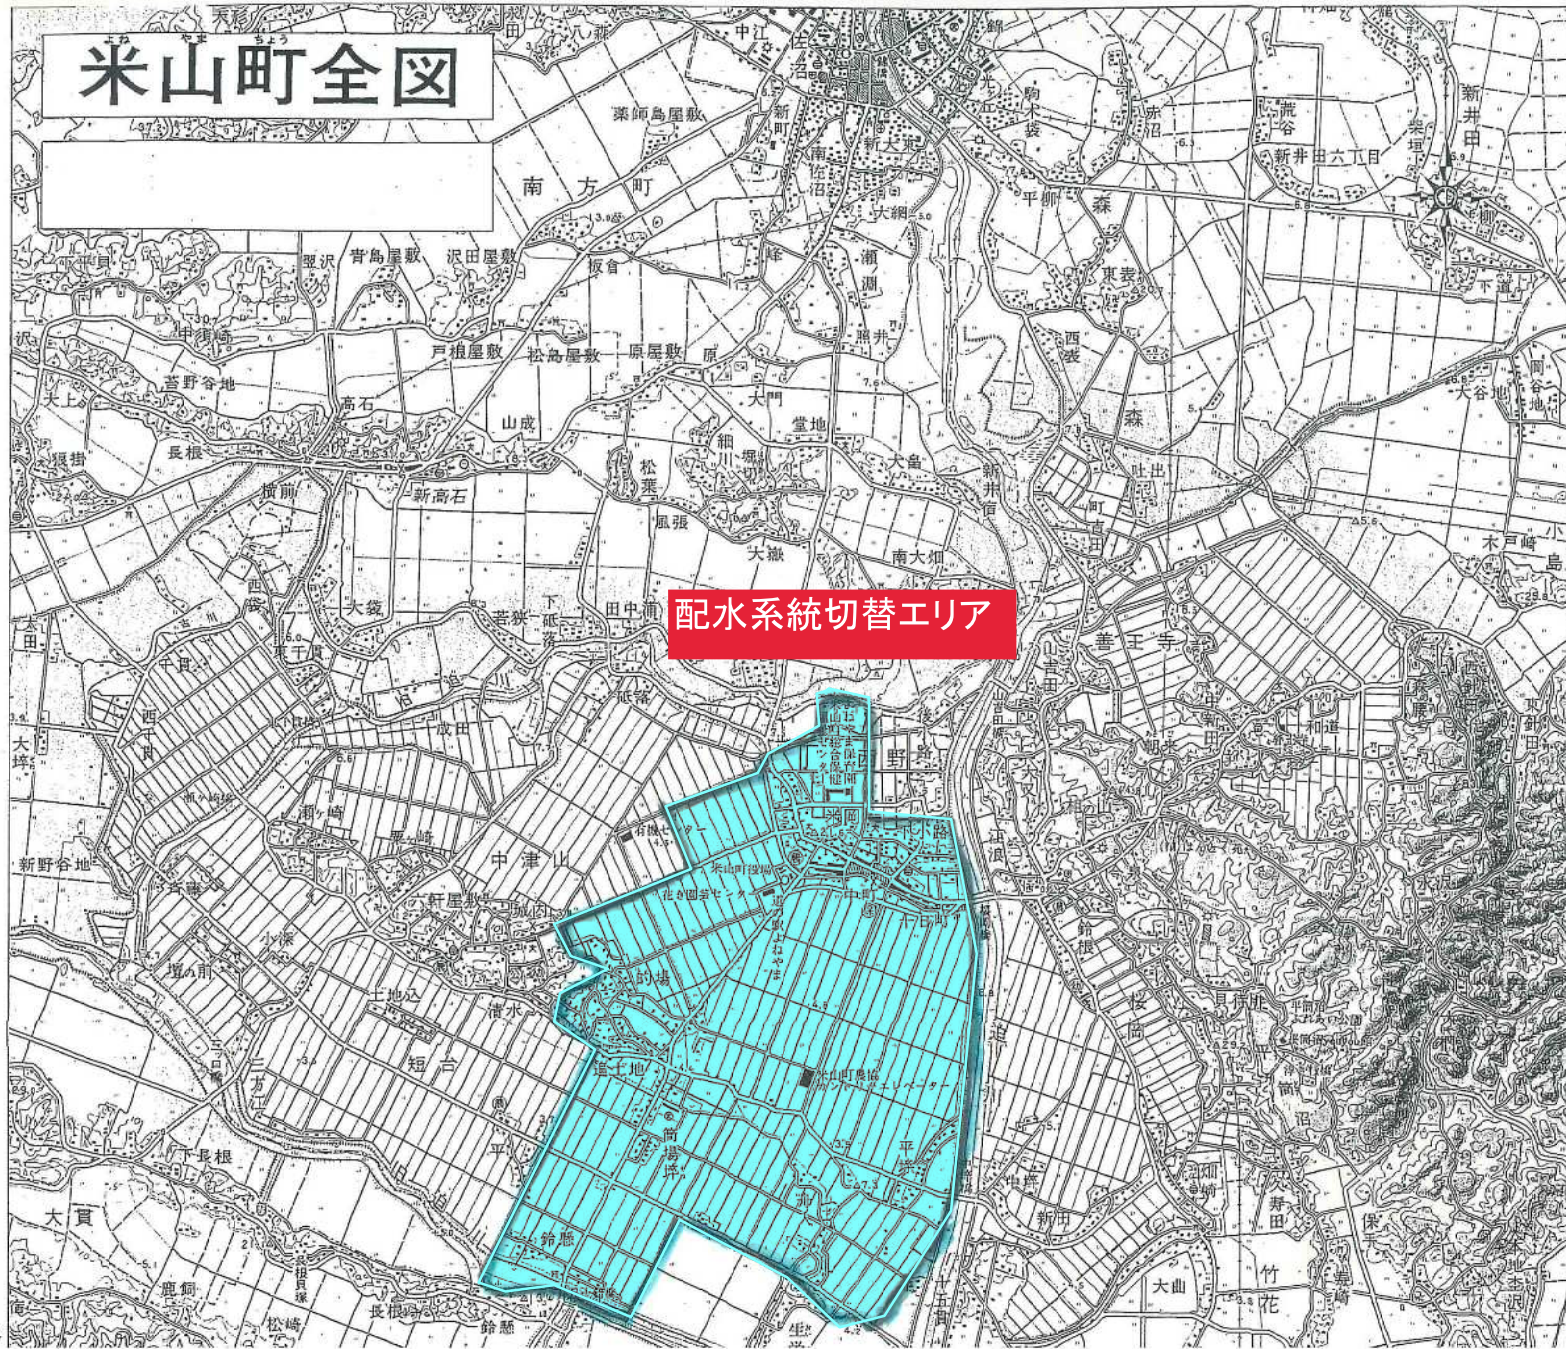

米山町全図

配水系統切替エリア